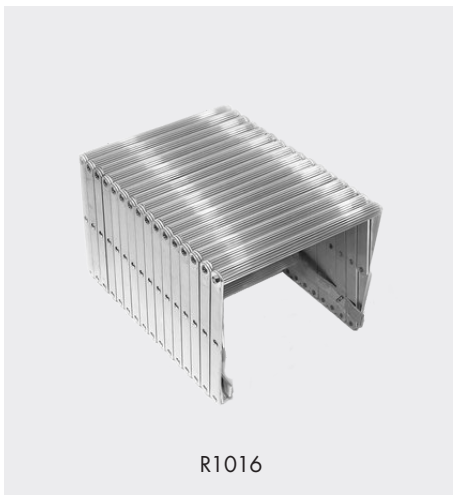

ART.NR.	BENÄMNING
R11	Stegförlängning 30cm