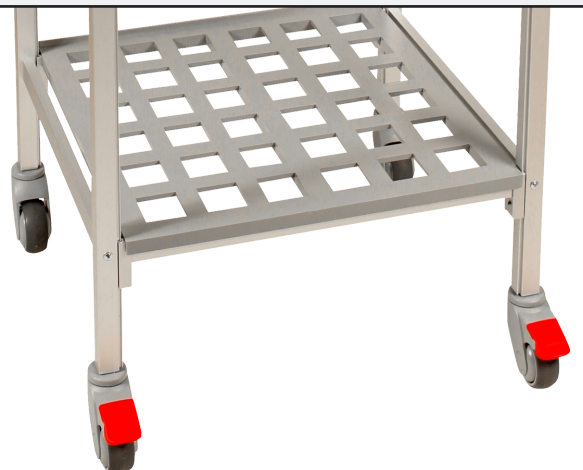

## Hög kvalitet och stor flexibilitet

ALUX rangerställ tillverkas av naturanodiserad aluminium. De är avsedda för placering där kraven är höga när det gäller hygien, utrymme och belastningsförmåga. Rangerställena har mycket flexibla justeringsmöjligheter med steglöst ställbara konsoler och justerbara fötter eller hjul. De går därför att placera där underlaget har nivåskillnader, som till exempel i trappor.

### Highlights

- » Hygienklassad » Svensktillverkad » Hög kvalitet » Dubbelkullagrade hjul » Rostar inte » Hög styrka
- » Låg vikt » Återvinningsbar » Tystgående och lättrullad » Miljövänlig » Friktionssäker »

Steglöst ställbara konsoler

Hjul som tillval

ART.NR.	BENÄMNING	KORGAR	MÅTT (BxDxH)
11.114	Enkel	4	570 x 500 x 1800
11.119	Dubbel	8	1070 x 500 x 1800

Djup 500 mm

ART.NR.	BENÄMNING	KORGAR	MÅTT (BxDxH)
11.115	Enkel	4	570 x 400 x 1800
11.120	Dubbel	8	1070 x 400 x 1800

Djup 400 mm